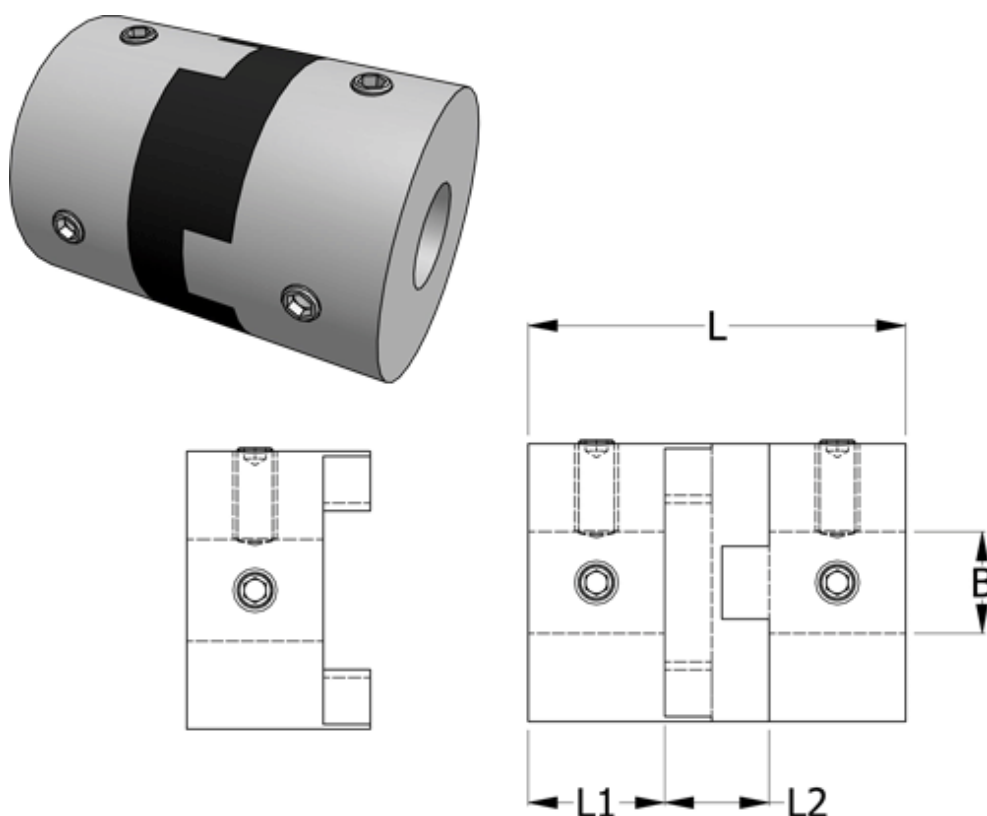

Varenummer: 33214503335
Beskrivelse: Oldham koblingsnav 450H33.35 ALU
med pinolskrue og gennemgående boring 12

Mål

B1 = 12
D = 33.3
L = 42
L1 = 15
L2 = 12

Moment
(Nm) = 9

Note: Overnævnte varenr. er kun for et koblingsnav. Der går 2 koblingsnav og 1 element til 1 komplet kobling

Skrue = M6